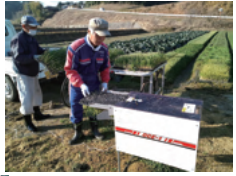

みのる玉葱移植機
VOC4
2013,000円

今年一月、二月と玉ねぎの防除、

除草作業を購入したハイブリームを使い役員（一部組合員も）でこないました。防除は動噴を使いますが、基盤整備後の圃場では時間がかかり人でもいりませんが、これは早くて簡単（体に負担がかかりません）。皆さんもオペレーターとして挑戦してみませんか。

しかし、十二月に入り天気も続くようになり、玉ねぎの定植も一月初旬に終了し、キャベツは三月に順調に収穫しました。